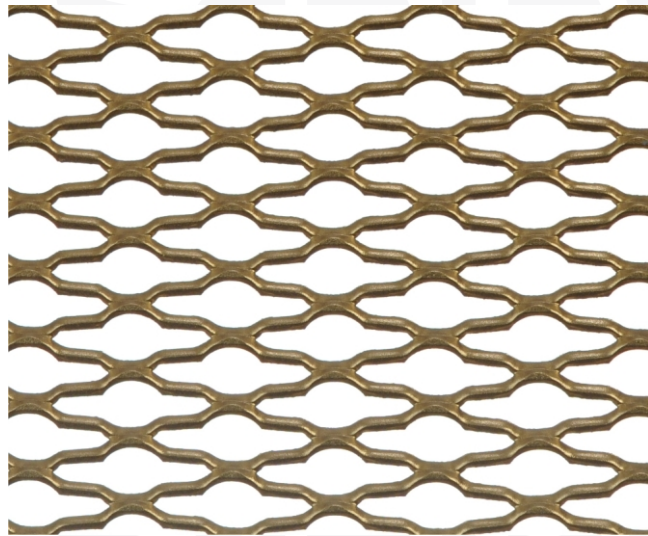

- ◆ RETE DECORATIVA
- ◆ DECORATIVE MESH
- ◆ MAILLE DECORATIVE
- ◆ DECORATIVE MASCHES
- ◆ MALLA DECORATIVA

## P 1415

◆ **Materiale:** ALLUMINIO 99,5%  
**Interassi maglia:** mm 27 x 9  
**Avanzamento:** mm 1,6  
**Spessore:** mm 1,5  
**Peso:** KG/M<sup>2</sup> 1,5 + - 10%

◆ **Raw material:** ALUMINIUM 99,5%  
**Mesh pitch:** mm 27 x 9  
**Strand width:** mm 1,6  
**Thickness:** mm 1,5  
**Weight:** KG/M<sup>2</sup> 1,5 + - 10%

◆ **Matière:** ALU 99,5%  
**Entraxes:** mm 27 x 9  
**Lanière:** mm 1,6  
**Epaisseur:** mm 1,5  
**Poids:** KG/M<sup>2</sup> 1,5 + - 10%

◆ **Material:** ALUMINIUM 99,5%  
**Achsabstände der Masche:** mm 27 x 9  
**Stegbreite:** mm 1,6  
**Dicke:** mm 1,5  
**Gewicht:** KG/M<sup>2</sup> 1,5 + - 10%

◆ **Material:** ALUMINIO 99,5%  
**Entreejes malla:** mm 27 x 9  
**Ancho hilo:** mm 1,6  
**Espesor chapa:** mm 1,5  
**Peso:** KG/M<sup>2</sup> 1,5 + - 10%

- ◆ RETI E GRIGLIATI STIRATI
- ◆ EXPANDED METAL
- ◆ METAL DEPLOYE
- ◆ STRECKMETALL
- ◆ METAL EXPANDIDO