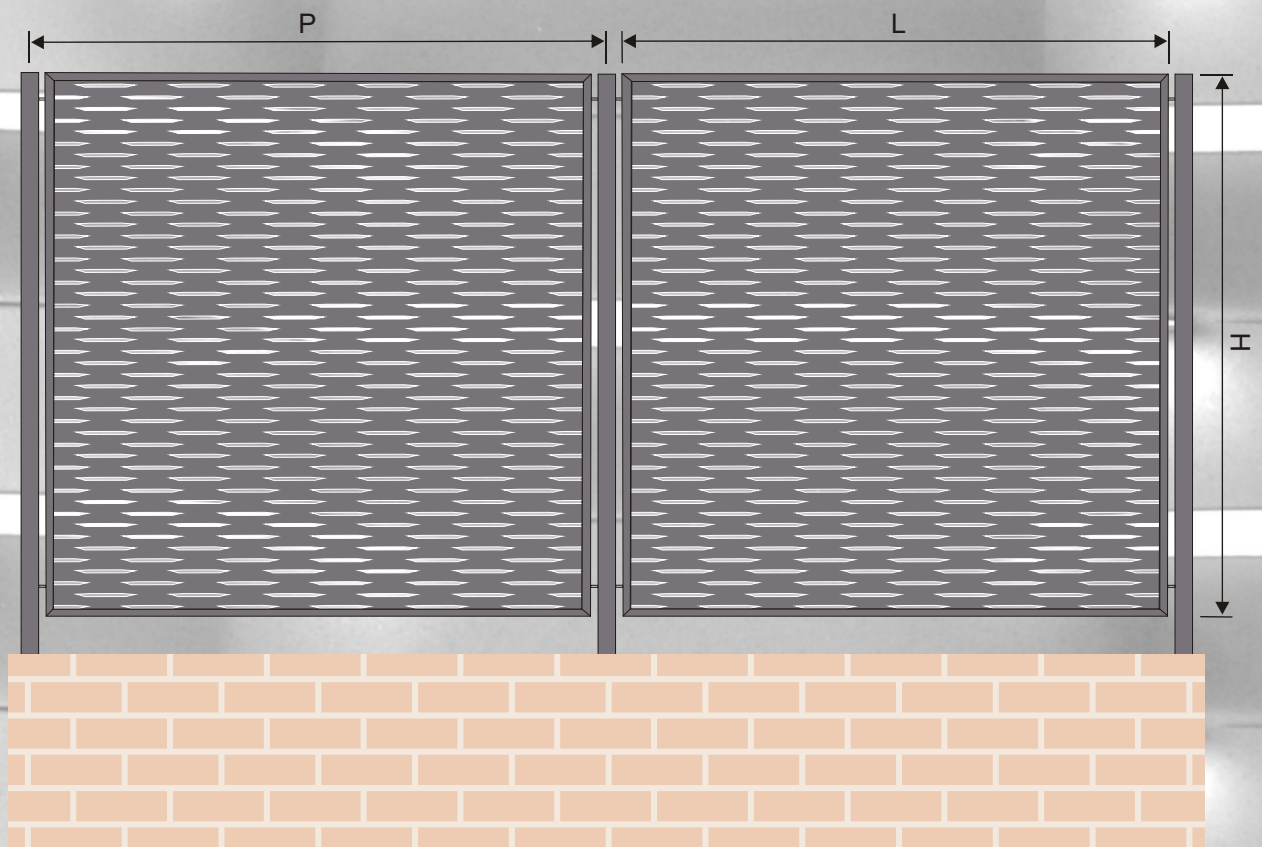

SCREENEX

L	P	H		
mm	mm	mm	Kg	%
1413	1500	1400	30	8

MAGLIA - MESH - MAILLE - MASCHES - MALLA
mm
225 x 54 - 25 x 1,5

- ◆ RECINZIONI PER ESTERNO
- ◆ FENCING
- ◆ CLOTURES POUR USAGE EXTERIEUR
- ◆ ZÄUNE
- ◆ CERCADOS PARA EXTERIOR